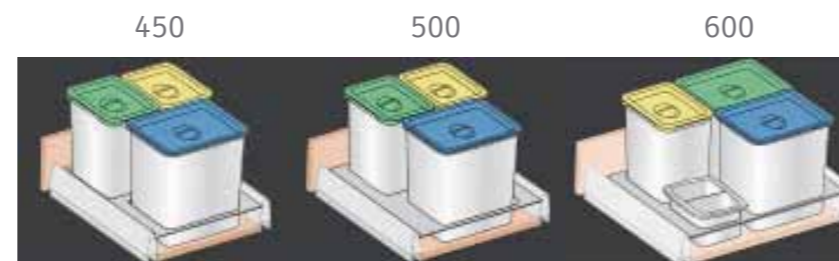

Kit contenedores MK 15+7+7 l.

Modulo: 60

Kit contenedores MK 15+15+7+7 l.

Modulo: 80

Kit contenedores MK 15+15+7+7 l.

Modulo: 90

Kit contenedores SK

Modulo: 450 (16+8+8)
 Modulo: 500 (16+8+8)
 Modulo: 600 (16+16+8)

Contenedor residuos CBM

Contenedor residuos MCB

Contenedor de residuos MC puerta

Contenedor de residuos MC frontal

Contenedor ECO 24+ 24 l.

Contenedor Quare 8+12+12+24 l.

Contenedor de basura Bierzo

1 Cubetas de 1,5 l.
Modulo: 40

Contenedor residuos Wer 16 + 10 l

Contenedor de residuos KS

Contenedor de basura Torre

Modulo: 40