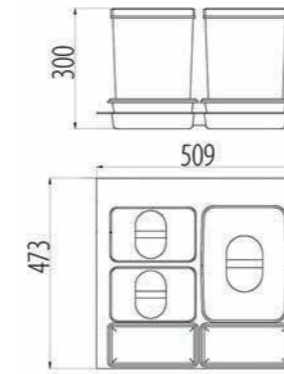

Kit contenedores MK 15+7+7 l.

Modulo: 60

Kit contenedores MK 15+15+7+7 l.

Modulo: 80

Kit contenedores MK 15+15+7+7 l.

Modulo: 90

Kit contenedores SK

Modulo: 450 (16+8+8)
 Modulo: 500 (16+8+8)
 Modulo: 600 (16+16+8)

Contenedor residuos CBM

Contenedor residuos MCB

Contenedor de residuos MC puerta

Contenedor de residuos MC frontal

Contenedor ECO 24+ 24 l.

Contenedor Quare 8+12+12+24 l.

Contenedor de basura Bierzo

1 Cubetas de 1,5 l.
Modulo: 40