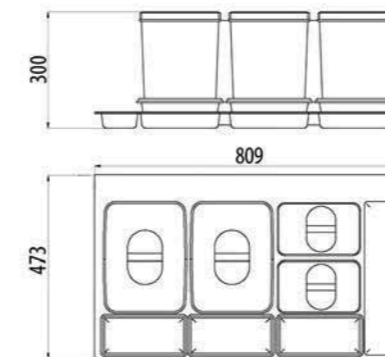

Kit contenedores MK 15+7+7 l.

Modulo: 60

Kit contenedores MK 15+15+7+7 l.

Modulo: 80

Kit contenedores MK 15+15+7+7 l.

Modulo: 90

Kit contenedores SK

Modulo: 450 (16+8+8)
 Modulo: 500 (16+8+8)
 Modulo: 600 (16+16+8)

Contenedor residuos CBM

Contenedor residuos MCB

Contenedor de residuos MC puerta

Contenedor de residuos MC frontal

Contenedor ECO 24+ 24 l.

Contenedor Quare 8+12+12+24 l.

Contenedor de basura Bierzo

1 Cubetas de 1,5 l.
Modulo: 40