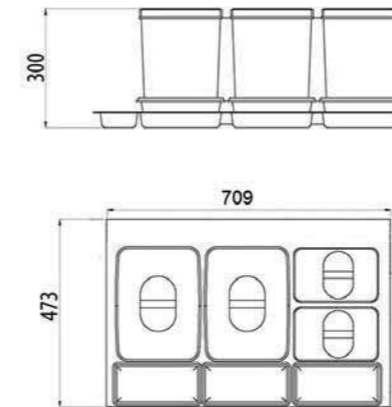

Kit contenedores MK 15+7+7 l.

Modulo: 60

Kit contenedores MK 15+15+7+7 l.

Modulo: 80

Kit contenedores MK 15+15+7+7 l.

Modulo: 90

Kit contenedores SK

Modulo: 450 (16+8+8)
 Modulo: 500 (16+8+8)
 Modulo: 600 (16+16+8)

Contenedor residuos CBM

Contenedor residuos MCB

Contenedor de residuos MC puerta

Contenedor de residuos MC frontal

Contenedor ECO 24+ 24 l.

Contenedor Quare 8+12+12+24 l.

Contenedor de basura Bierzo

1 Cubetas de 1,5 l.
Modulo: 40