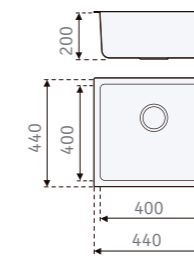

Pulsador regulable de puerta Push

Fregadero Inox encastrable 10048

- 13 -

Fregaderos

Fregaderos Inox. bajo encimera cuadrado

MK 40 x 40

MK 50 x 40

Fregadero Inox Bajo encimera

40 x 40

40 x 45

40 x 50

Fregadero Inox encastrable SE 8444

Fregadero Inox encastrable DE 8445

* Sin agujero

Fregadero Inox encastrable 9045

Fregadero 5160 centro bar