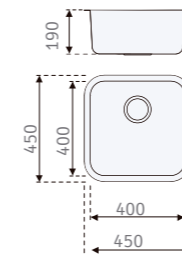

Pulsador regulable de puerta Push

Fregadero Inox encastrable 10048

- 13 -

Fregaderos

Fregaderos Inox. bajo encimera cuadrado

MK 40 x 40

MK 50 x 40

Fregadero Inox Bajo encimera

40 x 40

40 x 45

40 x 50

Fregadero Inox encastrable SE 8444

Fregadero Inox encastrable DE 8445

* Sin agujero

Fregadero Inox encastrable 9045

Fregadero 5160 centro bar