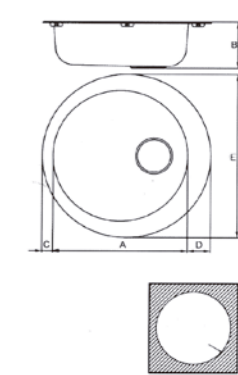

Pulsador regulable de puerta Push

Fregadero Inox encastrable 10048

- 13 -

Fregaderos

Fregaderos Inox. bajo encimera cuadrado

MK 40 x 40

MK 50 x 40

Fregadero Inox Bajo encimera

40 x 40

40 x 45

40 x 50

Fregadero Inox encastrable SE 8444

Fregadero Inox encastrable DE 8445

* Sin agujero

Fregadero Inox encastrable 9045

Fregadero 5160 centro bar