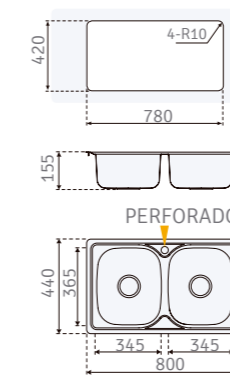

Pulsador regulable de puerta Push

Fregadero Inox encastrable 10048

- 13 -

Fregaderos

Fregaderos Inox. bajo encimera cuadrado

MK 40 x 40

MK 50 x 40

Fregadero Inox Bajo encimera

40 x 40

40 x 45

40 x 50

Fregadero Inox encastrable SE 8444

Fregadero Inox encastrable DE 8445

* Sin agujero

Fregadero Inox encastrable 9045

Fregadero 5160 centro bar