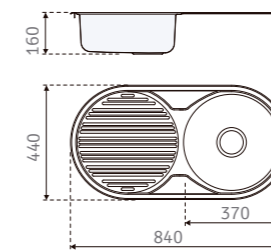

Pulsador regulable de puerta Push

Fregadero Inox encastrable 10048

- 13 -

Fregaderos

Fregaderos Inox. bajo encimera cuadrado

MK 40 x 40

MK 50 x 40

Fregadero Inox Bajo encimera

40 x 40

40 x 45

40 x 50

Fregadero Inox encastrable SE 8444

Fregadero Inox encastrable DE 8445

* Sin agujero

Fregadero Inox encastrable 9045

Fregadero 5160 centro bar