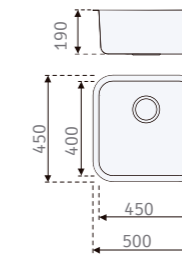

Pulsador regulable de puerta Push

Fregadero Inox encastrable 10048

- 13 -

Fregaderos

Fregaderos Inox. bajo encimera cuadrado

MK 40 x 40

MK 50 x 40

Fregadero Inox Bajo encimera

40 x 40

40 x 45

40 x 50

Fregadero Inox encastrable SE 8444

Fregadero Inox encastrable DE 8445

* Sin agujero

Fregadero Inox encastrable 9045

Fregadero 5160 centro bar