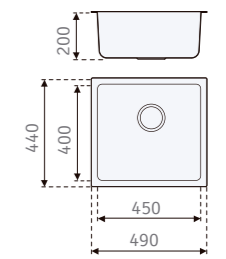

Pulsador regulable de puerta Push

Fregadero Inox encastrable 10048

- 13 -

Fregaderos

Fregaderos Inox. bajo encimera cuadrado

MK 40 x 40

MK 50 x 40

Fregadero Inox Bajo encimera

40 x 40

40 x 45

40 x 50

Fregadero Inox encastrable SE 8444

Fregadero Inox encastrable DE 8445

* Sin agujero

Fregadero Inox encastrable 9045

Fregadero 5160 centro bar