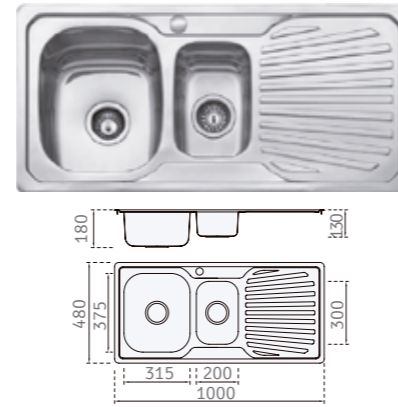

Pulsador regulable de puerta Push

Fregadero Inox encastrable 10048

- 13 -

Fregaderos

Fregaderos Inox. bajo encimera cuadrado

MK 40 x 40

MK 50 x 40

Fregadero Inox Bajo encimera

40 x 40

40 x 45

40 x 50

Fregadero Inox encastrable SE 8444

Fregadero Inox encastrable DE 8445

* Sin agujero

Fregadero Inox encastrable 9045

Fregadero 5160 centro bar