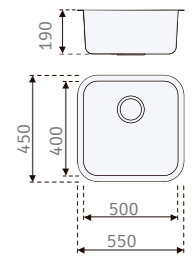

Pulsador regulable de puerta Push

Fregadero Inox encastrable 10048

- 13 -

Fregaderos

Fregaderos Inox. bajo encimera cuadrado

MK 40 x 40

MK 50 x 40

Fregadero Inox Bajo encimera

40 x 40

40 x 45

40 x 50

Fregadero Inox encastrable SE 8444

Fregadero Inox encastrable DE 8445

* Sin agujero

Fregadero Inox encastrable 9045

Fregadero 5160 centro bar