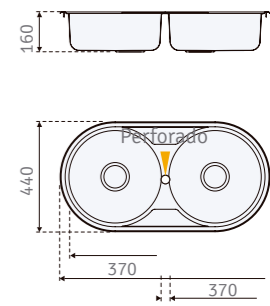

Pulsador regulable de puerta Push

Fregadero Inox encastrable 10048

- 13 -

Fregaderos

Fregaderos Inox. bajo encimera cuadrado

MK 40 x 40

MK 50 x 40

Fregadero Inox Bajo encimera

40 x 40

40 x 45

40 x 50

Fregadero Inox encastrable SE 8444

Fregadero Inox encastrable DE 8445

* Sin agujero

Fregadero Inox encastrable 9045

Fregadero 5160 centro bar