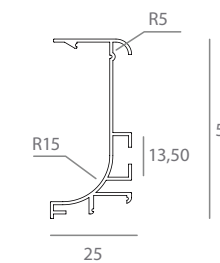

Perfil Gola S horizontal

Acabado

Plata Mate
Banco

Gola 757 S

Lacado blanco

Lacado negro

Lacado plata

Lacado gris

Acabado

Cromo Mate
Cromo Brillo
Cromo Mate
Cromo Brillo

Letur 848 S

Metros				Acabado
A	B	C	D	
		32	28	Cromo brillo
		32	28	Provenzal
		32	28	Blanco
		32	28	Negro

Concha 847 M

Metros				Acabado
A	B	C	D	
114	96	31	25	Niquel satinado
114	96	31	25	Negro
114	96	31	25	Blanco
114	96	31	25	Plata mate
114	96	31	25	Provenzal