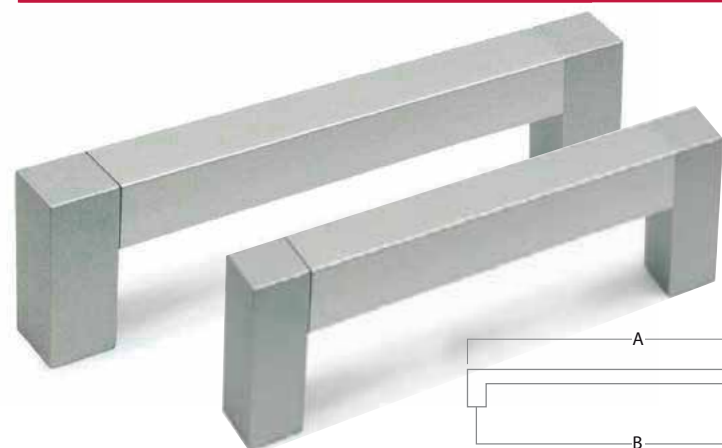

Hellin D006 M

Metros				Acabado
A	B	C	D	
	96			Aluminio
	128			Aluminio
	160			Aluminio
	192			Aluminio
	256			Aluminio
	320			Aluminio
	384			Aluminio
	448			Aluminio
	544			Aluminio
	736			Aluminio
	896			Aluminio