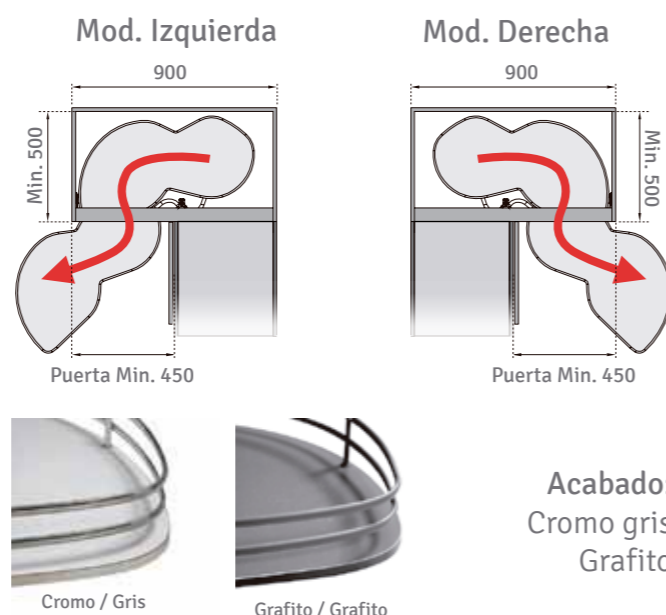

**Magic Corner NX10 Grafito**

**Rinconera extraible 270° Cromo**

**Medidas Cestos**

Acabado: Cromo

**Magic Corner NX10 - Cromo**

**Juego bandejas giratorias 270° Cromo**

**Vista Superior**

NX17 800  
NX18 900

**Esquinera Gemela Cromo gris y grafito**

**Botellero para módulo altura 800 mm. Premium Cromo y grafito**

Bolsa Panero INCLUIDA

**Versátil**  
Especiero / Panero

Bolsa Panero INCLUIDA

Altura: 700, 800  
Acabado: Cromo, Grafito  
15, 20, 25, 30, 40

Acabado:  
Cromo

**Cesto bajo fregadero Cromo**

Mínimo montaje

180 525

Medida cesto

80 490

Mod: 600 700 800 900

**Panero MK altura 700 mm. Cromo**

### Mesa extraíble "sin tablero"

Medida mesa  
1270 320

Guías de 400 mm.  
510