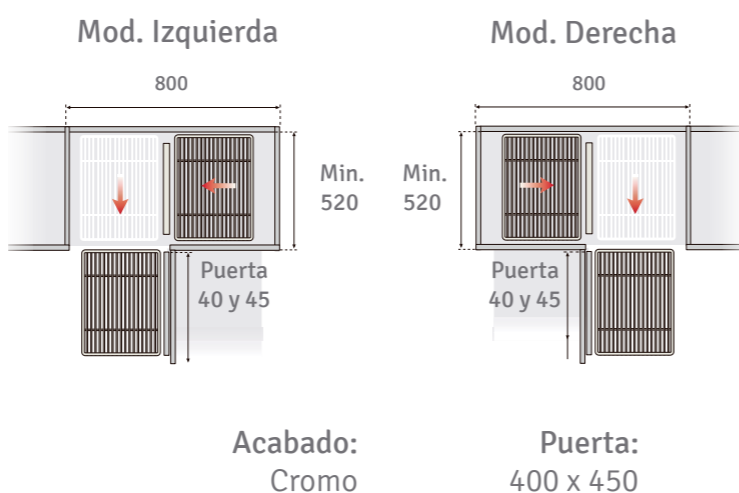

**Magic Corner NX10 Grafito**

**Rinconera extraible 270° Cromo**

**Medidas Cestos**

Acabado: Cromo

**Magic Corner NX10 - Cromo**

**Juego bandejas giratorias 270° Cromo**

**Vista Superior**

NX17 800  
NX18 900

**Esquinera Gemela Cromo gris y grafito**

**Botellero para módulo altura 800 mm. Premium Cromo y grafito**

Bolsa Panero INCLUIDA

**Versátil**  
Especiero / Panero

Bolsa Panero INCLUIDA

Altura: 700, 800  
Acabado: Cromo, Grafito  
15, 20, 25, 30, 40

Guías INCLUIDAS

Guías INCLUIDAS

**Botellero MK altura 700 y 800 mm. Cromo**

Mínimo montaje

525 505

Guías INCLUIDAS

Mod.: 15 20 25 30 35 40

Altura:  
700

### Mesa extraíble "sin tablero"

Medida mesa  
1270 320

Guías de 400 mm.  
510