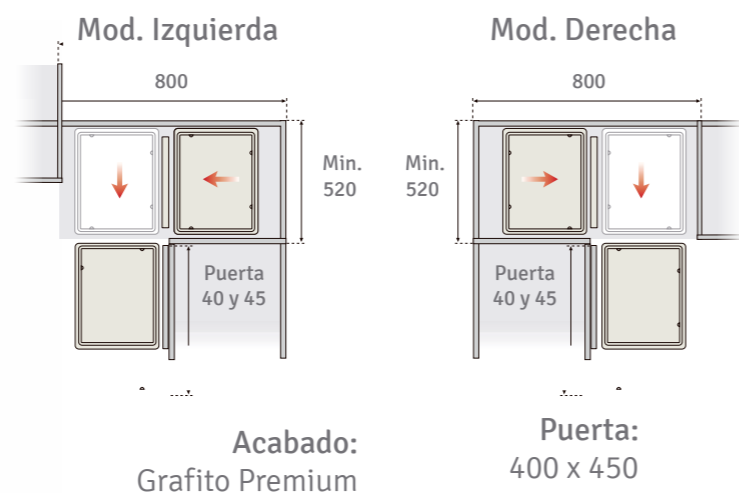

**Magic Corner NX10 Grafito**

**Rinconera extraible 270° Cromo**

**Medidas Cestos**

Acabado: Cromo

**Magic Corner NX10 - Cromo**

**Juego bandejas giratorias 270° Cromo**

**Vista Superior**

NX17 800  
NX18 900

**Esquinera Gemela Cromo gris y grafito**

**Botellero para módulo altura 800 mm. Premium Cromo y grafito**

Bolsa Panero INCLUIDA

**Versátil**  
Especiero / Panero

Bolsa Panero INCLUIDA

Altura: 700, 800  
Acabado: Cromo, Grafito  
15, 20, 25, 30, 40

Guías INCLUIDAS

Guías INCLUIDAS

**Botellero MK altura 700 y 800 mm. Cromo**

Mínimo montaje

525 505

Guías INCLUIDAS

Mod.: 15 20 25 30 35 40

Altura:  
700

### Mesa extraíble "sin tablero"

Medida mesa  
1270 320

Guías de 400 mm.  
510