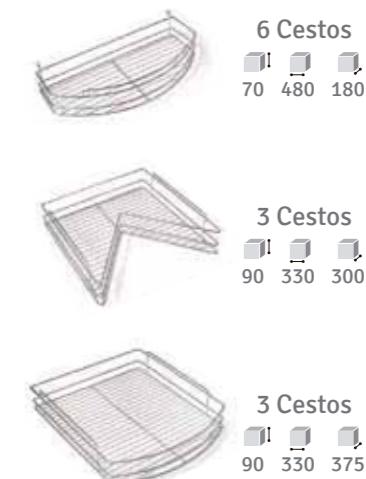

**Magic Corner NX10 Grafito**

**Rinconera extraible 270° Cromo**

**Medidas Cestos**

Acabado: Cromo

**Magic Corner NX10 - Cromo**

**Juego bandejas giratorias 270° Cromo**

**Vista Superior**

NX17 800  
NX18 900

**Esquinera Gemela Cromo gris y grafito**

**Botellero para módulo altura 800 mm. Premium Cromo y grafito**

Bolsa Panero INCLUIDA

**Versátil**  
Especiero / Panero

Bolsa Panero INCLUIDA

Altura: 700, 800  
Acabado: Cromo, Grafito  
15, 20, 25, 30, 40

Acabado:  
Cromo

**Cesto bajo fregadero Cromo**

Mínimo montaje

180 525

Medida cesto

80 490

Mod: 600 700 800 900

**Panero MK altura 700 mm. Cromo**

### Mesa extraíble "sin tablero"

Medida mesa  
1270 320

Guías de 400 mm.  
510