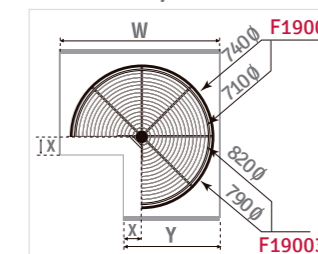

**Magic Corner NX10 Grafito**

**Rinconera extraible 270° Cromo**

**Medidas Cestos**

Acabado: Cromo

**Magic Corner NX10 - Cromo**

**Juego bandejas giratorias 270° Cromo**

**Vista Superior**

NX17 800  
NX18 900

**Esquinera Gemela Cromo gris y grafito**

**Botellero para módulo altura 800 mm. Premium Cromo y grafito**

Bolsa Panero INCLUIDA

**Versátil**  
Especiero / Panero

Bolsa Panero INCLUIDA

Altura: 700, 800  
Acabado: Cromo, Grafito  
15, 20, 25, 30, 40

Guías INCLUIDAS

Guías INCLUIDAS

**Botellero MK altura 700 y 800 mm. Cromo**

Mínimo montaje

525 505

Guías INCLUIDAS

Mod.: 15 20 25 30 35 40

Altura:  
700

### Mesa extraíble "sin tablero"

Medida mesa  
1270 320

Guías de 400 mm.  
510